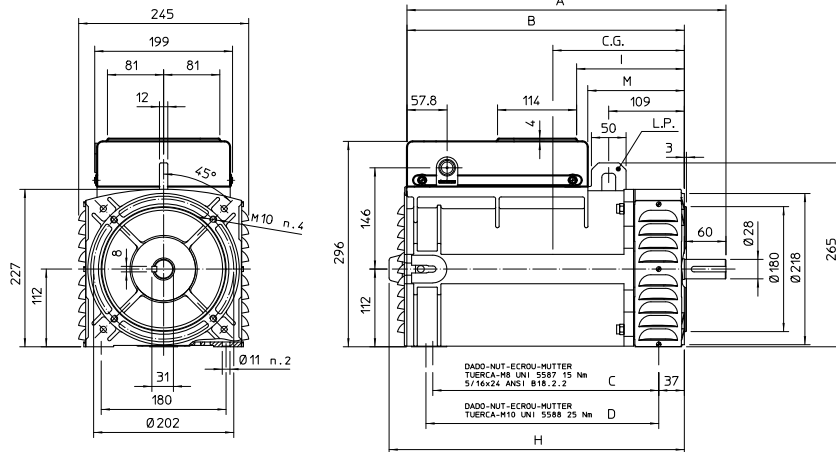

S20F

MECCALTE spa - Via Roma, 20 - 36051 CREAZZO (VI) ITALY
 Tel. +39 0444/396111 - Fax +39 0444/396166 - e-mail: info@meccalte.it
 website: www.meccalte.com

2 POLE
1 PHASE
IP 23

CHARACTERISTICS

50 Hz

Type	115/230V 50Hz 3000 RPM									
	kVA	η 2/4 1 p.f.	η 3/4 1 p.f.	η 4/4 1 p.f.	T.H.D.	Air volume	Noise		Weight	J
	CL. H	%	%	%	%	m ³ /min	7m dBA	1m dBA	Kg	Kgm ²
S20FS-130	8,5	76,5	79,2	79	< 4	4,5	63	81	41,7	0,0219
S20FS-160	10	76,7	79,4	79,2	< 4	4,7	63	81	48,7	0,0261
S20F-200	12	77,5	80,4	80,3	< 4	4,7	63	81	56,5	0,0306
S20F-230	13	79,2	82,3	82,1	< 4	4,6	63	81	60	0,0335

Valid only for
 S20FS-130, 160, S20F-200

OVERALL DIMENSIONS

dimensions in mm.

FORMA - FORM B3/B14

TIPO/TYPE	A	B	C	D	H	I	M	L.P.
S20F	460	400	325,5	335,5	425,5	155	139	YES
S20FS	420	360	285,5	295,5	385,5	115	99	NO

SAE N.	DISC COUPLING					
	L	d	Q1	n. fori	S1	α1
6 1/2	30,2	215,9	200	6	9	60°
7 1/2	30,2	241,3	222,25	8	9	45°

FORMA - FORM J609b

TIPO/TYPE	B	C	D	H	I	M	L.P.
S20F	400	325,5	335,5	425,5	155	139	YES
S20FS	360	285,5	295,5	385,5	115	99	NO

FORM	E	F	G
J609b	ø146	ø165	ø192
	ø163,6		
	ø177,8	ø196,85	ø216

FORM	GRAVITY/CENTER CG			
	S20 FS	S20 F	S20 FS	S20 F
B3/B14	130	160	200	230
B9/c30	215	208	218	233
MD35	217	210	220	235
J609b	251	244	254	269
J609b	217	210	220	235