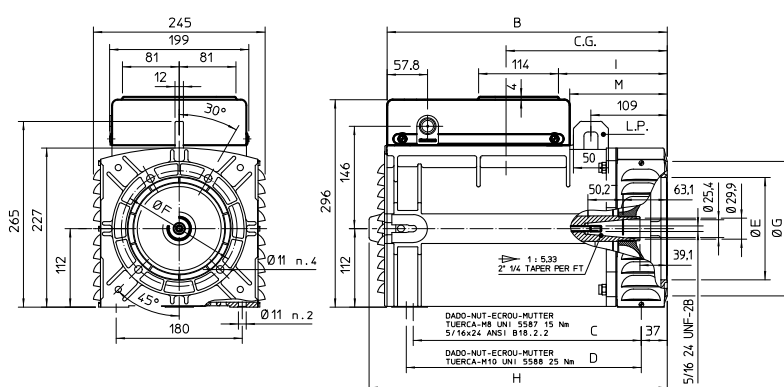

Valid only for
 S20FS-130, 160, S20F-200

OVERALL DIMENSIONS

dimensions in mm.

FORMA - FORM B3/B14

TIPO/TYPE	A	B	C	D	H	I	M	L.P.
S20F	460	400	325,5	335,5	425,5	155	139	YES
S20FS	420	360	285,5	295,5	385,5	115	99	NO

FORMA - FORM B9/C30

TIPO/TYPE	B	C	D	H	I	M	L.P.
S20F	400	325,5	335,5	425,5	155	139	YES
S20FS	360	285,5	295,5	385,5	115	99	NO

FORMA - FORM MD35

TIPO/TYPE	B	C	D	H	I	M	L.P.
S20F	444	325,5	335,5	469,5	199	183	YES
S20FS	404	285,5	295,5	429,5	159	143	NO

SAE N.	DISC COUPLING					
	L	d	Q1	n. fori	S1	α1
6 1/2	30,2	215,9	200	6	9	60°
7 1/2	30,2	241,3	222,25	8	9	45°

FORMA - FORM J609b

TIPO/TYPE	B	C	D	H	I	M	L.P.
S20F	400	325,5	335,5	425,5	155	139	YES
S20FS	360	285,5	295,5	385,5	115	99	NO

FORM	E	F	G
J609b	ø146	ø165	ø192
	ø163,6		
	ø177,8	ø196,85	ø216

FORM	GRAVITY/CENTER CG			
	S20 FS	S20 F	S20 FS	S20 F
B3/B14	130	160	200	230
B9/c30	215	208	218	233
MD35	217	210	220	235
J609b	251	244	254	269
J609b	217	210	220	235