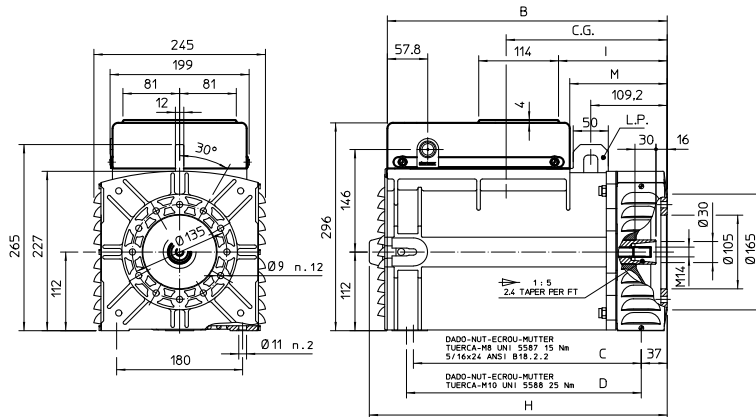

Valid only for
 S20FS-130, 160, S20F-200

OVERALL DIMENSIONS

dimensions in mm.

FORMA - FORM B3/B14

TIPO/TYPE	A	B	C	D	H	I	M	L.P.
S20F	460	400	325,5	335,5	425,5	155	139	YES
S20FS	420	360	285,5	295,5	385,5	115	99	NO

FORMA - FORM B9/C30

TIPO/TYPE	B	C	D	H	I	M	L.P.
S20F	400	325,5	335,5	425,5	155	139	YES
S20FS	360	285,5	295,5	385,5	115	99	NO

FORMA - FORM MD35

TIPO/TYPE	B	C	D	H	I	M	L.P.
S20F	444	325,5	335,5	469,5	199	183	YES
S20FS	404	285,5	295,5	429,5	159	143	NO

SAE N.	DISC COUPLING					
	L	d	Q1	n. fori	S1	α1
6 1/2	30,2	215,9	200	6	9	60°
7 1/2	30,2	241,3	222,25	8	9	45°

FORMA - FORM J609b

TIPO/TYPE	B	C	D	H	I	M	L.P.
S20F	400	325,5	335,5	425,5	155	139	YES
S20FS	360	285,5	295,5	385,5	115	99	NO

FORM	E	F	G
J609b	ø146	ø165	ø192
	ø163,6		
	ø177,8	ø196,85	ø216

FORM	GRAVITY/CENTER CG			
	S20 FS	S20 F	S20 FS	S20 F
B3/B14	130	160	200	230
B9/c30	215	208	218	233
MD35	217	210	220	235
J609b	251	244	254	269
J609b	217	210	220	235