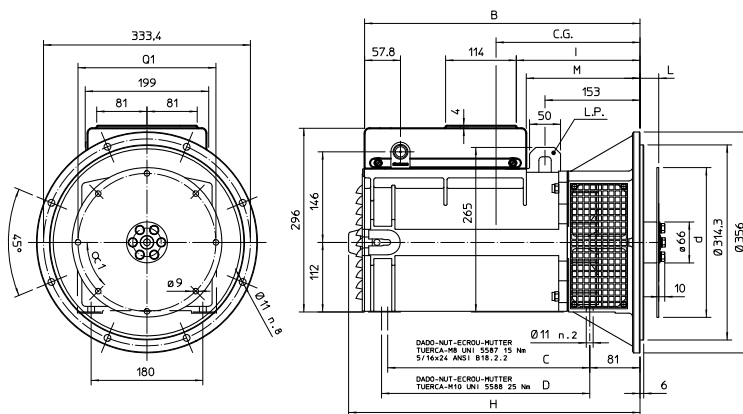

Valid only for
 S20FS-130, 160, S20F-200

OVERALL DIMENSIONS

dimensions in mm.

FORMA - FORM B3/B14

TIPO/TYPE	A	B	C	D	H	I	M	L.P.
S20F	460	400	325,5	335,5	425,5	155	139	YES
S20FS	420	360	285,5	295,5	385,5	115	99	NO

FORMA - FORM B9/C30

TIPO/TYPE	B	C	D	H	I	M	L.P.
S20F	400	325,5	335,5	425,5	155	139	YES
S20FS	360	285,5	295,5	385,5	115	99	NO

FORMA - FORM MD35

TIPO/TYPE	B	C	D	H	I	M	L.P.
S20F	444	325,5	335,5	469,5	199	183	YES
S20FS	404	285,5	295,5	429,5	159	143	NO

SAE N.	DISC COUPLING					
	L	d	Q1	n. fori	S1	α1
6 1/2	30,2	215,9	200	6	9	60°
7 1/2	30,2	241,3	222,25	8	9	45°

FORMA - FORM J609b

TIPO/TYPE	B	C	D	H	I	M	L.P.
S20F	400	325,5	335,5	425,5	155	139	YES
S20FS	360	285,5	295,5	385,5	115	99	NO

FORM	E	F	G
J609b	ø146	ø165	ø192
	ø163,6		
	ø177,8	ø196,85	ø216

FORM	GRAVITY/CENTER CG			
	S20 FS	S20 F	S20 FS	S20 F
B3/B14	130	160	200	230
B9/c30	215	208	218	233
MD35	217	210	220	235
J609b	251	244	254	269
J609b	217	210	220	235