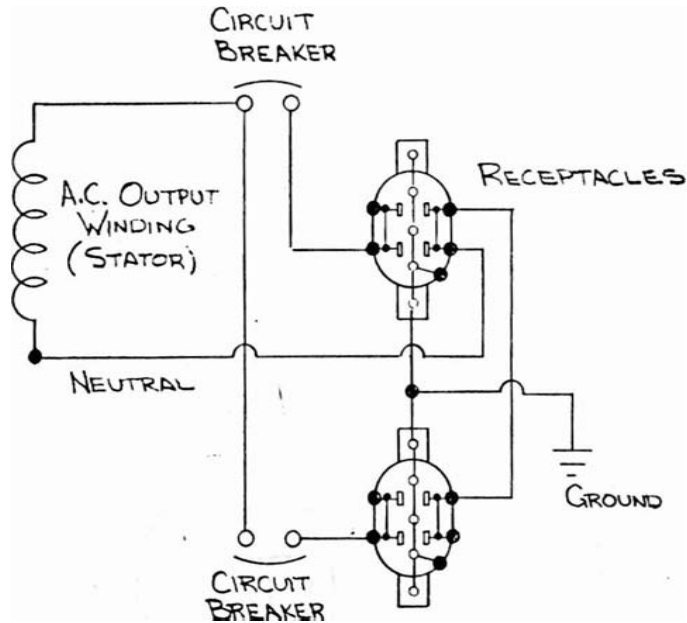

GENERATOR GROUP HD3200 & HD3200H

GENERATOR GROUP

REF	PART NO.	DESCRIPTION	REQ	REF	PART NO.	DESCRIPTION	REQ
1	15013-000	SCREW - mtg cover	4	10	23197-007	STUD - mtg rotor	1
	21975-000	LOCKWASHER	4	11	15045-003	ROTOR ASSEMBLY	1
2	15087-000	COVER ASSY - end (inc 18 thru 22)	1	12	55223-000	BEARING	1
	15050-000	COVER - end, bare	1	13	23558-000	FLATWASHER	1
3	15192-000	NUT - mtg bracket & generator	4	14	480-001	LOCKWASHER	1
4	479-000	LOCKWASHER	4	15	15193-000	NUT - mtg rotor	1
5	15156-000	BRACKET - bearing	1	16	15102-001	PLUG - hole	1
5a	15122-000	RING - tolerance	1	17	15047-001	DIODE - E4P9	1
6	15093-000	STATOR ASSEMBLY	1	18	15051-000	CAPACITOR	2
7	15009-004	STUD - bracket	4	19	15088-000	STRAP - capacitor	1
8	55576-000	SCREW - mtg bracket	4	20	24749-000	RECEPTACLE 15A 125V	2
	480-000	LOCKWASHER	4	21	64230-000	BREAKER - circuit 15A	2
9	15053-001	BRACKET - engine	1	22	64045-004	STRAP - mounting	1

SNAP IN TYPE OR STEEL
Threaded - 91286-000

15087

NOTE:
MODEL DP3000