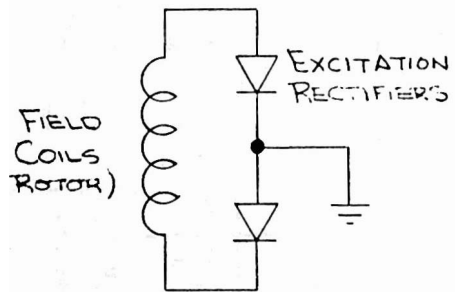

GENERATOR GROUP HD3200 & HD3200H

GENERATOR GROUP

REF	PART NO.	DESCRIPTION	REQ	REF	PART NO.	DESCRIPTION	REQ
1	15013-000	SCREW - mtg cover	4	10	23197-007	STUD - mtg rotor	1
	21975-000	LOCKWASHER	4	11	15045-003	ROTOR ASSEMBLY	1
2	15087-000	COVER ASSY - end (inc 18 thru 22)	1	12	55223-000	BEARING	1
	15050-000	COVER - end, bare	1	13	23558-000	FLATWASHER	1
3	15192-000	NUT - mtg bracket & generator	4	14	480-001	LOCKWASHER	1
4	479-000	LOCKWASHER	4	15	15193-000	NUT - mtg rotor	1
5	15156-000	BRACKET - bearing	1	16	15102-001	PLUG - hole	1
5a	15122-000	RING - tolerance	1	17	15047-001	DIODE - E4P9	1
6	15093-000	STATOR ASSEMBLY	1	18	15051-000	CAPACITOR	2
7	15009-004	STUD - bracket	4	19	15088-000	STRAP - capacitor	1
8	55576-000	SCREW - mtg bracket	4	20	24749-000	RECEPTACLE 15A 125V	2
	480-000	LOCKWASHER	4	21	64230-000	BREAKER - circuit 15A	2
9	15053-001	BRACKET - engine	1	22	64045-004	STRAP - mounting	1

SNAP IN TYPE OR STEEL
Threaded - 91286-000

15087

NOTE:
MODEL DP3000