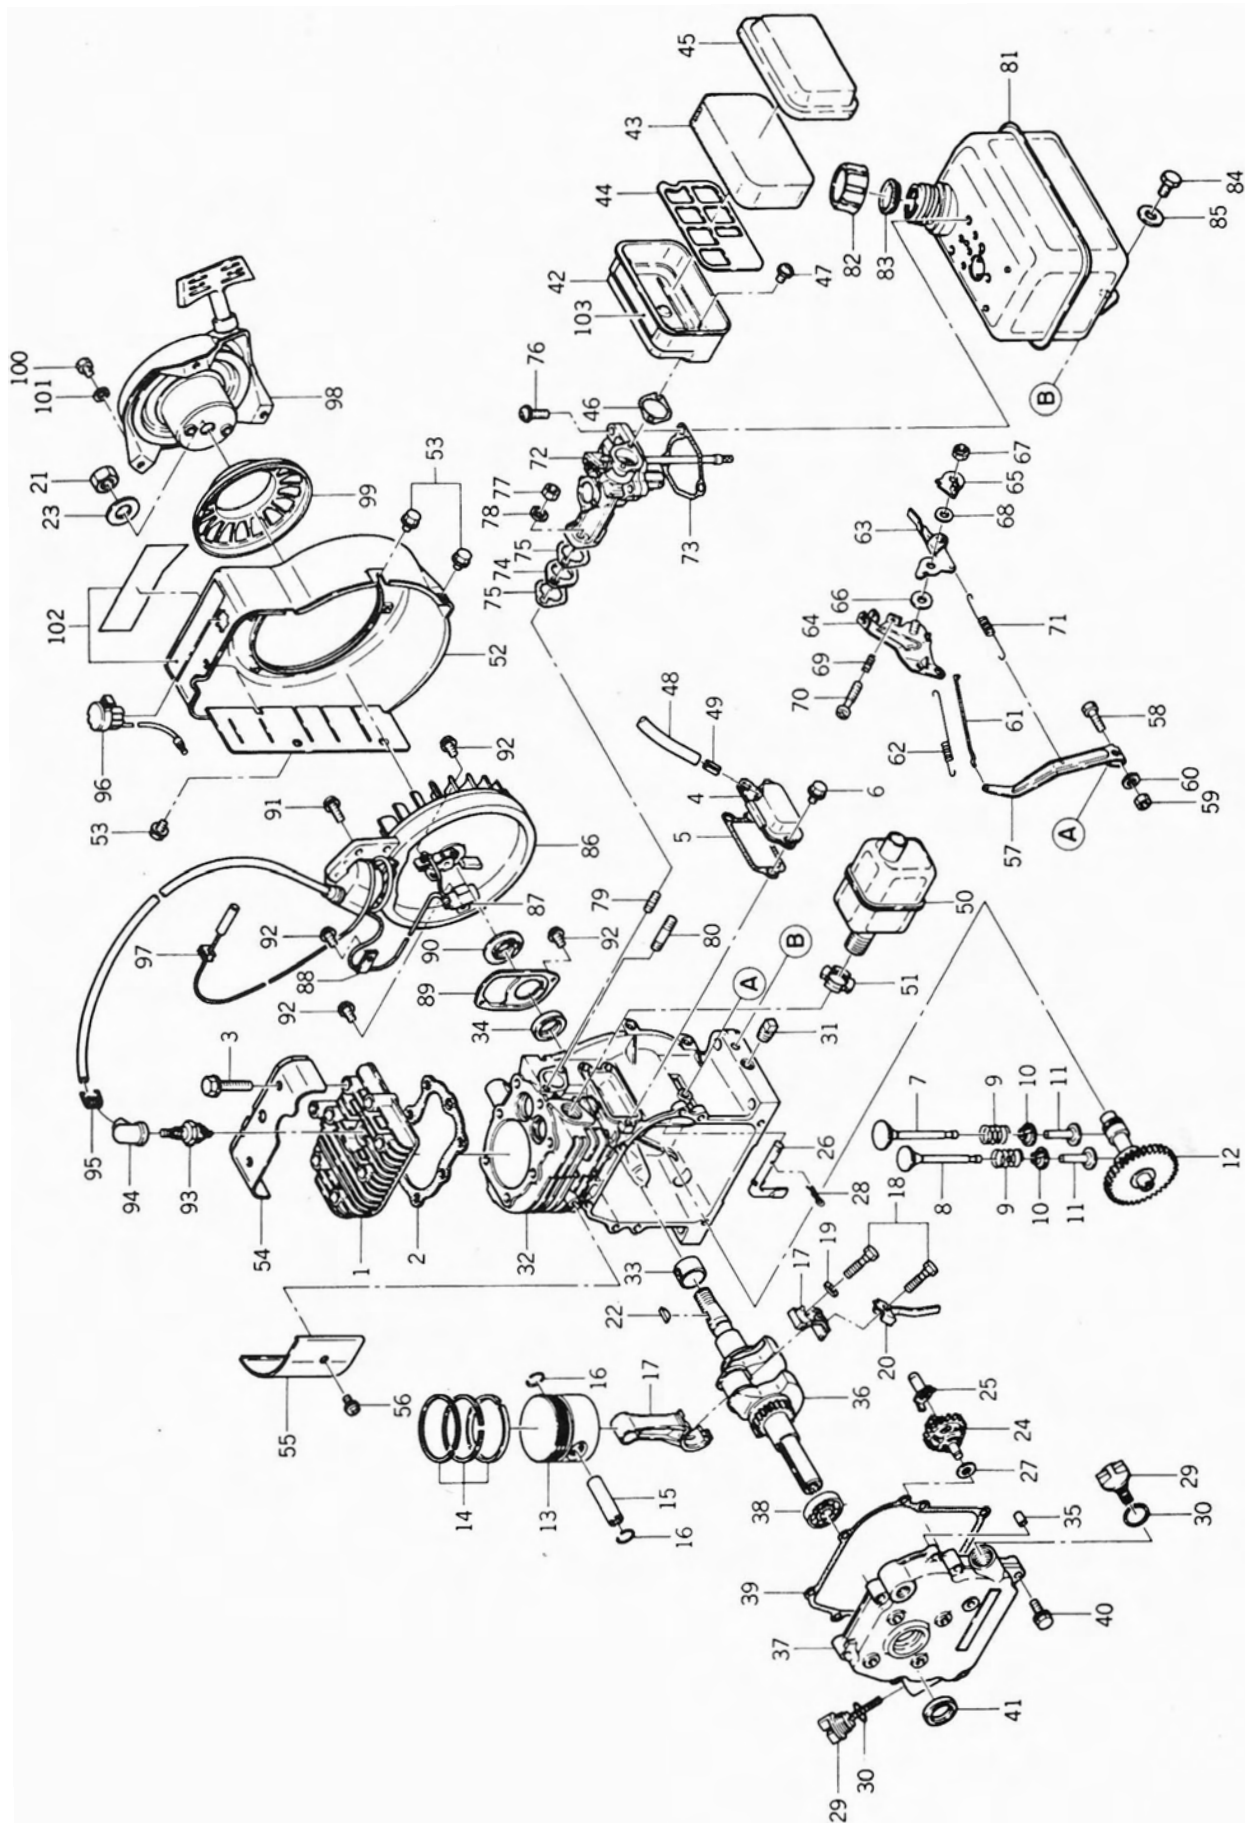

E-1 ENGINE

Ref. No.	Part No.	Part Name	Q'ty	Remarks	Ref. No.	Part No.	Part Name	Q'ty	Remarks
1	314401-1111A	HEAD, cylinder	1		89	314401-8172B	COVER	1	
2	314401-1121B	GASKET, head	1		90	314401-8414B	RING	1	
3	151G0850	BOLT	7		91	241B0516	SCREW	2	
4	314401-1231A	COVER, inspection	1		92	241B0408	SCREW	5	
5	314401-1232A	GASKET	1		93	314401-8410A	PLUG, spark	1	
6	186B0612	BOLT	3		94	317270-8418A	CAP, plug	1	
7	314400-2111A	VALVE, inlet	1		95	317270-8419A	SPRING	1	
8	314401-2112A	VALVE, exhaust	1		96	314401-8511A	SWITCH, stop	1	
9	314401-2113A	SPRING	2		97	314401-8164A	GROMMET	1	
10	314401-2116B	RETAINER	2		98	314401-3430A	RECOIL STARTER ASS'Y	1	See R-1
11	314401-2211A	TAPPET	2		99	314401-1650A	SCREEN	1	
12	314401-2311A	CAM GEAR ASS'Y	1		100	112B0608	BOLT	3	
13	314401-3111A	PISTON	1		101	411B0600	WASHER	3	
14	314401-3010A	PISTON RING SET	1		102	314401-0810A	LABEL	1	★★
15	314401-3121A	PIN, piston	1		103	314401-0827A	LABEL	1	★★
16	314401-3122A	RING, snap	2						
17	314401-3240A	CONNECTING ROD ASS'Y	1						
18	314401-3245A	.BOLT, connecting rod	2						
19	314401-3248A	WASHER, lock	1						
20	314401-3249C	SPLASHER	1						
21	314G1400	NUT	1						
22	313650-2371-00	KEY	1						
23	314401-3482A	WASHER	1						
24	314401-5110A	GOVERNOR ASS'Y	1						
25	314401-5121A	SLEEVE, governor	1						
26	314401-5122A	TIP, governor	1						
27	314401-5135A	WASHER	1						
28	554A0600	PIN, snap	1						
29	314401-7411A	GAUGE, oil	2						
30	670B2015	O-RING	2						
31	314401-7441A	PLUG, drain	2						
32	314401-4110A	CRANK CASE ASS'Y	1						
33	314401-4211A	.BEARING, plain	1						
34	314401-4231B	SEAL, oil	1						
35	551A0612	PIN, dowel	2						
36	314404-3211A	CRANK SHAFT ASS'Y	1						
37	314404-4120A	SIDE BASE ASS'Y	1						
38	601A6204	BEARING, ball	1						
39	314401-4124A	GASKET	1						
40	186B0628	BOLT	6						
41	314404-4231A	SEAL, oil	1						
42	314401-1311A	CASE, air cleaner	1						
43	314401-1312A	ELEMENT	1						
44	314401-1313A	PLATE, air cleaner	1						
45	314401-1321A	COVER, air cleaner	1						
46	314401-1332A	GASKET	1						
47	241B0510	SCREW	2						
48	702A071000	TUBE	1	ø=160mm					
49	314401-1341A	PIPE	1						
50	314401-1410A	MUFFLER ASS'Y	1						
51	314401-1481A	.NUT	1						
52	314404-1611A	CASE, spiral	1						
53	186B0610	BOLT	5						
54	314404-1631A	COVER, cylinder head	1						
55	314401-1632A	COVER, cylinder	1						
56	241B0510	SCREW	1						
57	314401-5210A	ARM, governor	1						
58	112B0622	.BOLT	1						
59	311B0600	.NUT	1						
60	411B0600	.WASHER	1						
61	314401-5231B	LINK, governor	1						
62	313650-5232-00	SPRING, link	1						
63	314401-5311B	LEVER, control	1						
64	314401-5335A	BRACKET	1						
65	314401-5337A	BRACKET	1						
66	314401-5383A	WASHER	1						
67	314401-5385A	NUT	1						
68	314401-5388A	SPRING	1						
69	314401-5321B	SPRING	1						
70	214B0420A	SCREW	1						
71	314401-5314B	SPRING	1						
72	314401-6100C	CARBURETOR ASS'Y	1	See C-1					
73	314401-6131A	GASKET	1						
74	314401-6181A	INSULATOR	1						
75	314401-6184A	GASKET	2						
76	233B0625	SCREW	3						
77	312B0600	NUT	2						
78	411B0600	WASHER	2						
79	171G0620	STUD	1						
80	171G0638	STUD	1						
81	314404-6610B	TANK, fuel	1						
82	314401-6641A	.CAP, tank	1						
83	314401-6643C	.GASKET	1						
84	112B0816	BOLT	1						
85	314401-6681A	WASHER	1						
86	314401-8110B	MAGNETO ASS'Y	1	See M-1					
87	314401-8129A	CLAMP	1						
88	314401-8161A	CLAMP	1