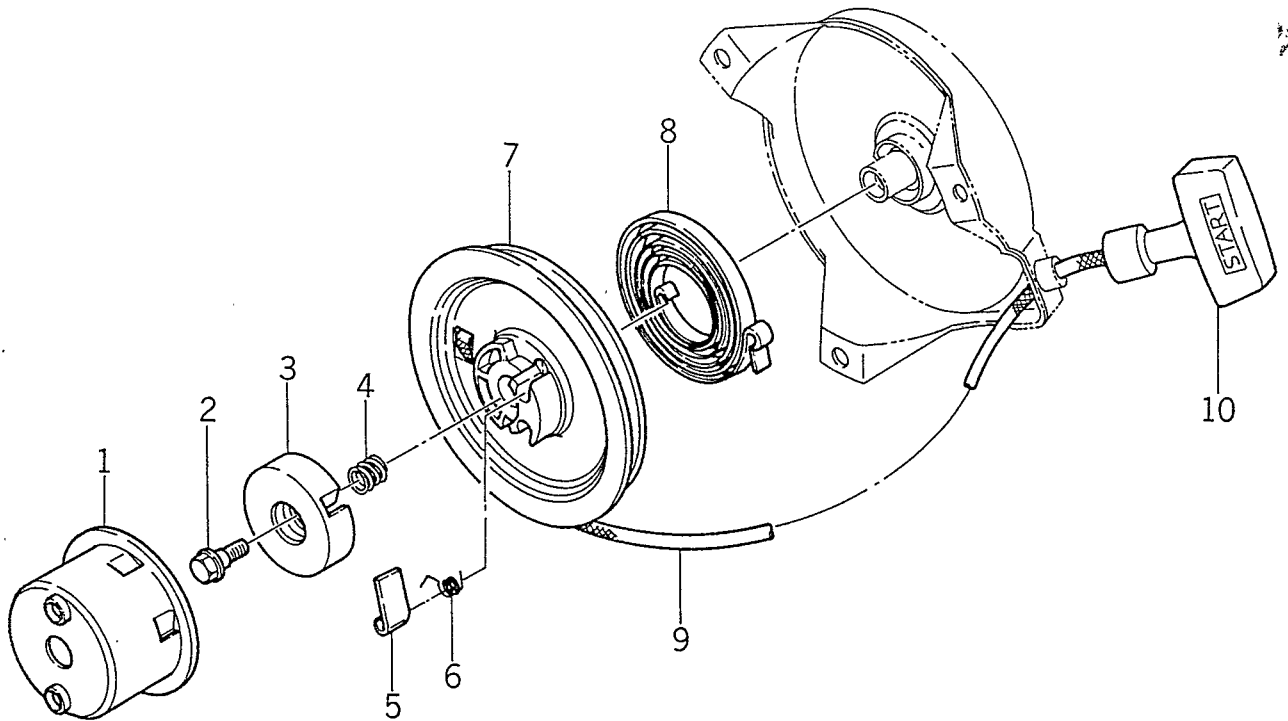

Fig. R-1 RECOIL STARTER

Ref.No.	Part No.	Part Name	Quantity				Remarks
			03A	03B			
	314501-3430A	RECOIL STARTER ASS'Y	1	1			
R-1- 1	314501-3432A	•PULLEY	1	1			
R-1- 2	314501-3447A	•BOLT	1	1			
R-1- 3	314401-3449A	•RETAINER	1	1			
R-1- 4	314401-3446A	•SPRING	1	1			
R-1- 5	314401-3445A	•PAWL, recoil	1	1			
R-1- 6	314401-3444A	•SPRING, return	1	1			
R-1- 7	314501-3441A	•REEL, recoil	1	1			
R-1- 8	314401-3452A	•SPRING, recoil	1	1			
R-1- 9	314401-3453A	•ROPE (4x1120)	1	1			
R-1-10	312801-3454A	•HANDLE, recoil starter	1	1