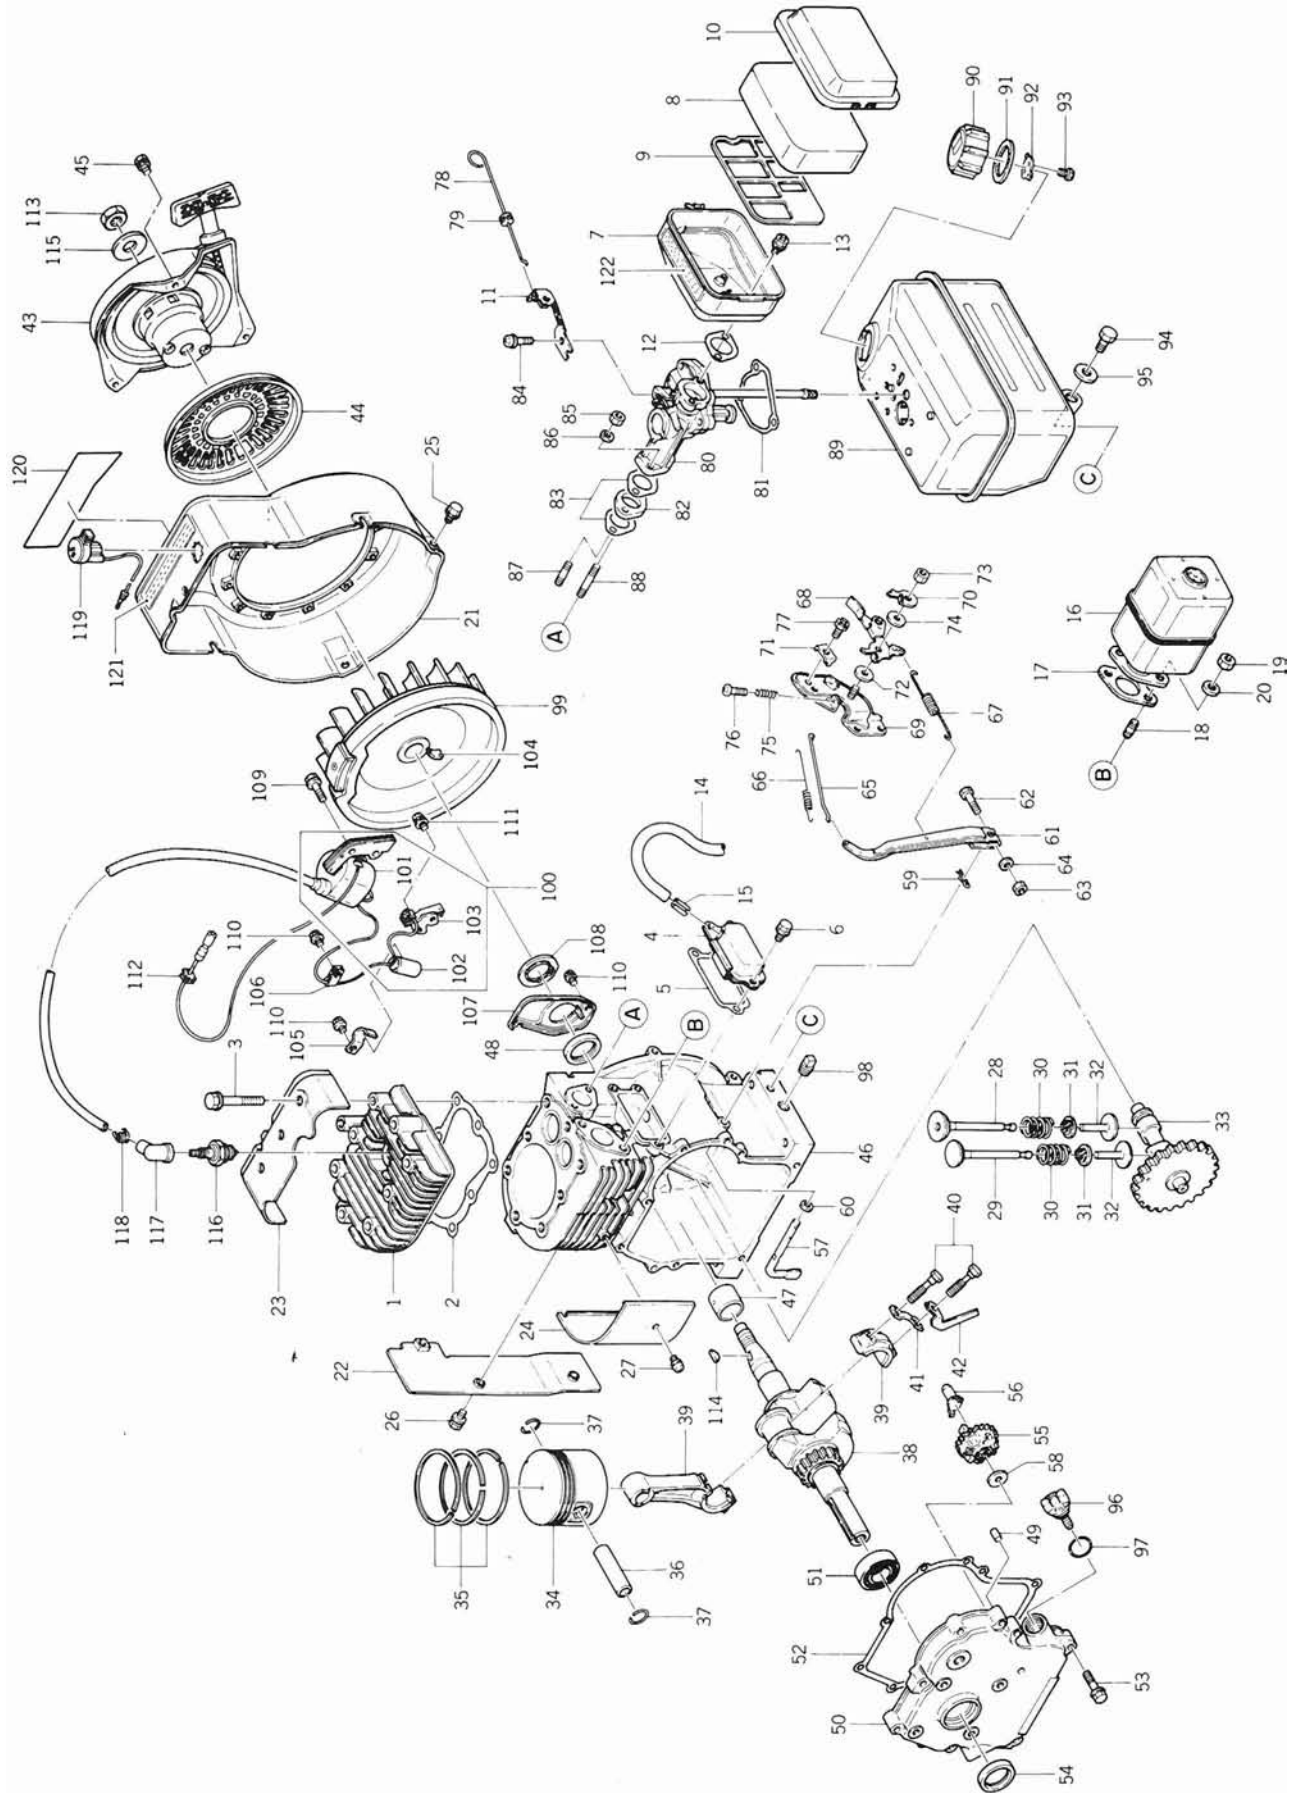

# Parts List

FA-210 D (315507A)

4 cycle air-cooled  
gasoline engine

**4 KF53 KF64 KF82 KF100 KF150**  
**34 KF53 KF64 KF82 KF100 KF150**  
**F34 KF53 KF64 KF82 KF100 KF150**  
**KF34 KF53 KF64 KF82 KF100 KF150**  
**KF34 KF53 KF64 KF82 KF100 KI**  
**F KF34 KF53 KF64 KF82 KF100 M**  
**24 KF34 KF53 KF64 KF82 KF100**  
**F24 KF34 KF53 KF64 KF82 KF100**  
**KF24 KF34 KF53 KF64 KF82 KF100**  
**F KF24 KF34 KF53 KF64 KF82 KF100**  
**0 KF24 KF34 KF53 KF64 KF82 K**  
**50 KF24 KF34 KF53 KF64 KF82**  
**150 KF24 KF34 KF53 KF64 KF82**  
**F150 KF24 KF34 KF53 KF64 KF82**

Fig. C-1 CARBURETOR

Ref. No.	Part No.	Part Name	Quantity	Remarks
	315507-6100A	CARBURETOR ASS'Y	1	
C-1- 1	314401-6114A	•SCREW, slow stop	1	
C-1- 2	314401-6116A	•SPRING	1	
C-1- 3	314401-6160B	•DIAPHRAGM	1	
C-1- 4	314401-6171B	•GASKET	1	
C-1- 5	314401-6164A	•SPRING	1	
C-1- 6	314401-6167A	•CAP, spring	1	
C-1- 7	314401-6143A	•SCREW (4x14)	2	
C-1- 8	315504-6115A	•SCREW, adjust	1	
C-1- 9	311509-6117-00	•SPRING	1	
C-1-10	312801-6168A	•STRAINER	1	
C-1-11	315507-6144A	•COLLAR	1	

Fig. R-1 RECOIL STARTER

FA210D-256 315507A

Ref. No.	Part No.	Part Name	Quantity	Remarks
	315501-3430A	RECOIL STARTER ASS'Y	1	
R-1- 1	315501-3432A	●PULLEY	1	
R-1- 2	314501-3447A	●SCREW	1	
R-1- 3	315501-3449A	●RETAINER	1	
R-1- 4	314401-3446A	●SPRING	1	
R-1- 5	314401-3445A	●PAWL, recoil	1	
R-1- 6	314401-3444A	●SPRING, return	1	
R-1- 7	315501-3441A	●REEL, recoil	1	
R-1- 8	315501-3452A	●SPRING, recoil	1	
R-1- 9	315501-3453A	●ROPE (4.5x1520)	1	
R-1-10	314401-3460A	●HANDLE, recoil starter	1	