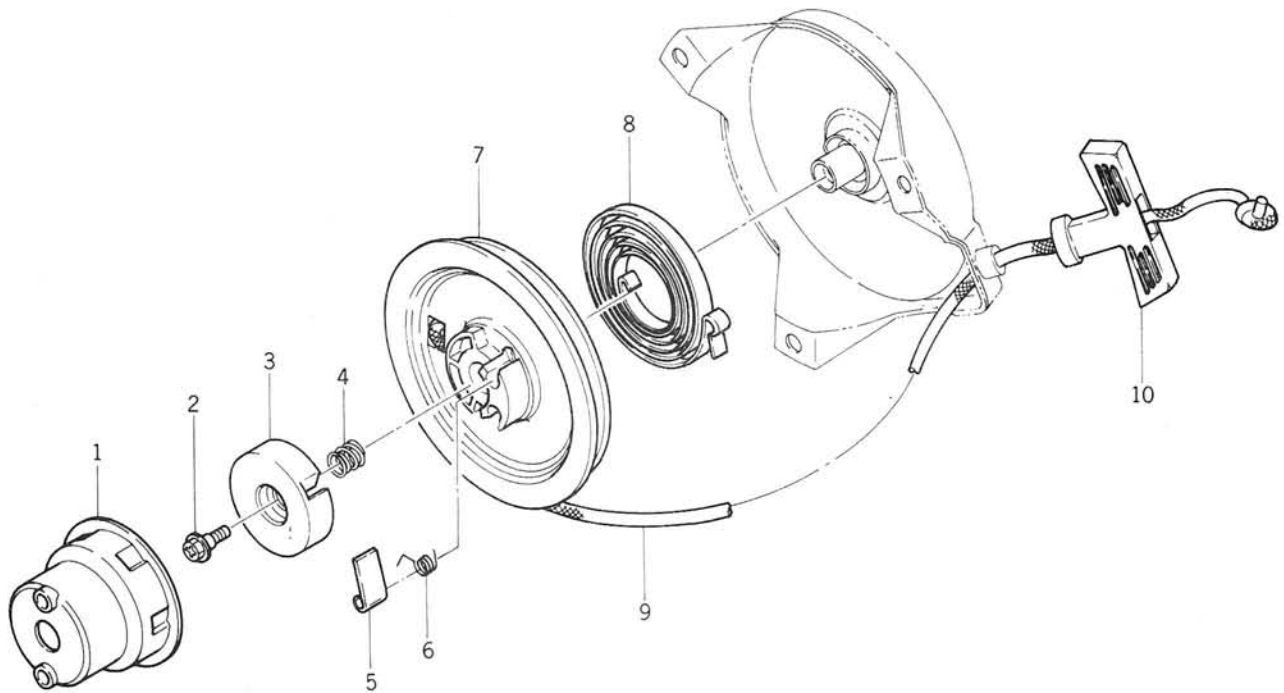

Fig. R-1 RECOIL STARTER

FA210D-256 315507A

Ref. No.	Part No.	Part Name	Quantity	Remarks
	315501-3430A	RECOIL STARTER ASS'Y	1	
R-1- 1	315501-3432A	●PULLEY	1	
R-1- 2	314501-3447A	●SCREW	1	
R-1- 3	315501-3449A	●RETAINER	1	
R-1- 4	314401-3446A	●SPRING	1	
R-1- 5	314401-3445A	●PAWL, recoil	1	
R-1- 6	314401-3444A	●SPRING, return	1	
R-1- 7	315501-3441A	●REEL, recoil	1	
R-1- 8	315501-3452A	●SPRING, recoil	1	
R-1- 9	315501-3453A	●ROPE (4.5x1520)	1	
R-1-10	314401-3460A	●HANDLE, recoil starter	1