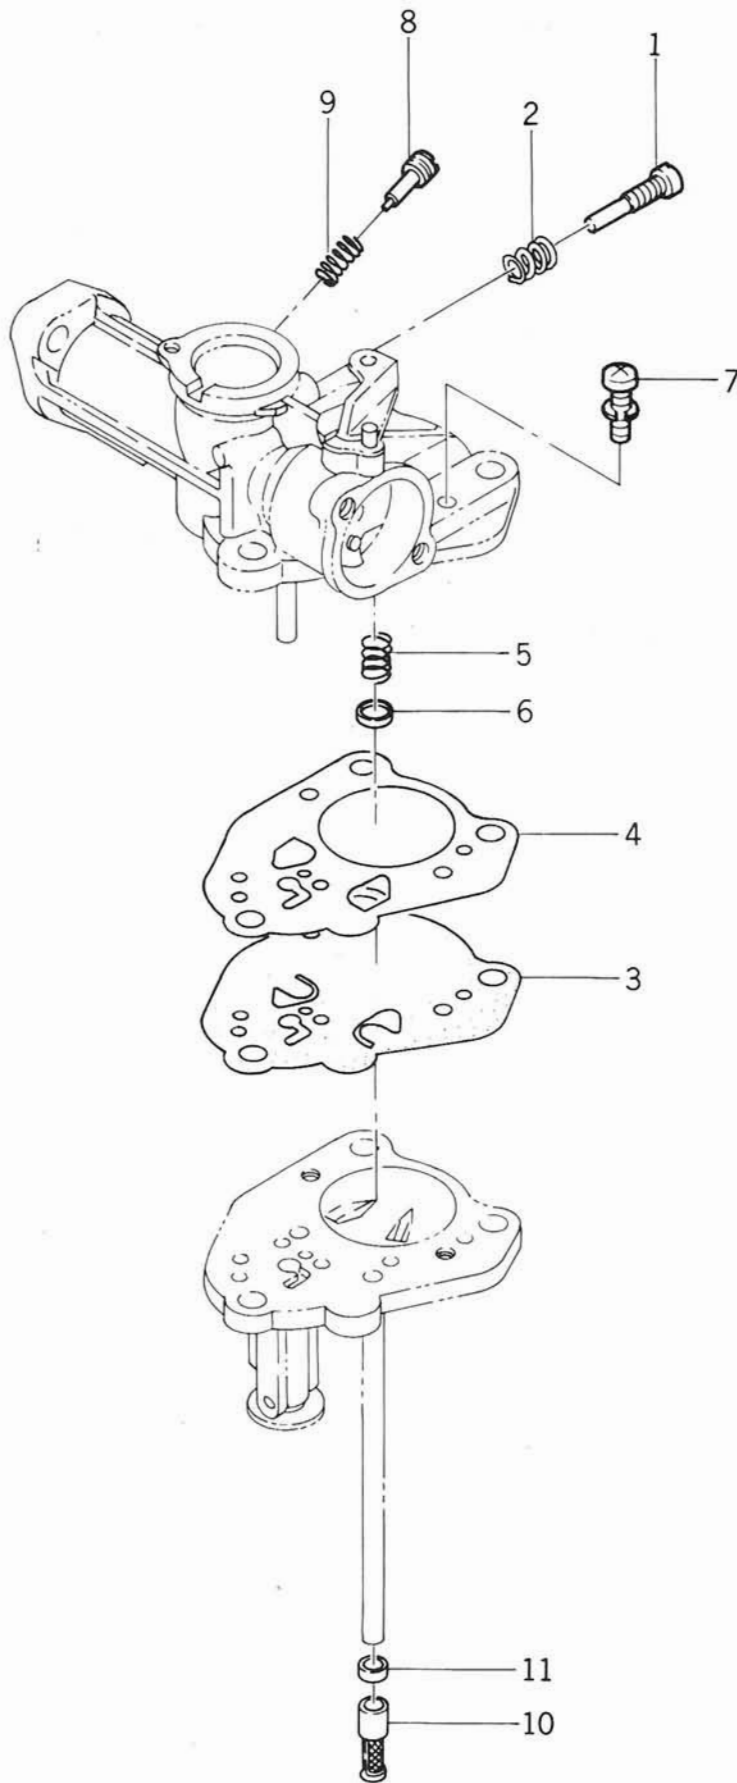

Ref. No.	Part No.	Part Name	Quantity	Remarks
95	314401-6681A	WASHER	1	
96	314401-7411A	GAUGE, oil	2	
97	670B2015	O-RING	2	
98	314401-7441B	PLUG, drain	2	
99	315501-8111A	FLYWHEEL	1	
100	315501-8103A	IGNITION COIL ASS'Y	1	
101	315501-8123A	•COIL, ignition	1	
102	314401-8436A	•CONDENCER	1	
103	315501-8440A	•BREAKER, contact	1	
104	314401-8142A	BRUSH	1	
105	314401-8129A	CLAMP	1	
106	314401-8161A	CLAMP	1	
107	315501-8172A	COVER	1	
108	315501-8414A	RING	1	
109	131B0520	BOLT (5x20)	2	
110	241B0408	SCREW (4x8)	4	
111	242B0410A	SCREW (4x10)	1	
112	314401-8164A	GROMMET	1	
113	314G1400	NUT (14mm)	1	
114	313650-2371-00	KEY	1	
115	314401-3482A	WASHER	1	
116	314401-8410A	PLUG, spark (NGK BM-6A)	1	
117	317270-8418A	CAP, plug	1	
118	317270-8419A	SPRING	1	
119	314401-8511B	SWITCH, stop	1	
120	315501-0811A	LABEL, mark	1	★★
121	315501-0817A	LABEL	1	★★
122	314401-0827A	LABEL	1	★★

Fig. C-1 CARBURETOR