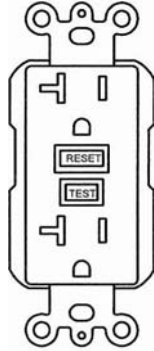

WC12000HE/E

NEMA: 5-20R
GFCI

NEMA: 5-20R
GFCI

NEMA: L6-30R
240V-30A

NEMA: L5-20R
125V-20A

NEMA: 14-60R
125/250V-60A

NEMA: L6-20R
240V-20A