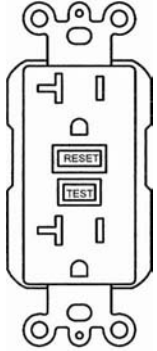

WC12000HE/E

NEMA: 5-20R
GFCI

NEMA: 5-20R
GFCI

NEMA: L6-30R
240V-30A

NEMA: L5-20R
125V-20A

NEMA: 14-60R
125/250V-60A

NEMA: L6-20R
240V-20A