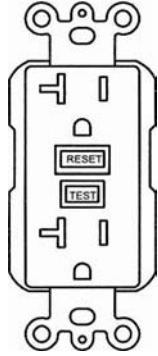

# W9500HE/C

NEMA: 5-20R  
GFCI

NEMA: 5-20R  
GFCI

NEMA: L5-20R  
125V-20A

NEMA: L5-20R  
125V-20A

NEMA: L14-30R  
125/250V-30A

NEMA 6-50R  
250V-50A

NEMA: 5-50R  
125V-50A

NEMA: L6-20R  
240V-20A