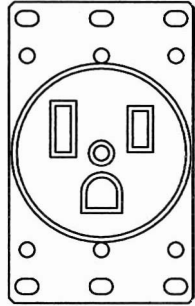

W6010DEX/C

NEMA: 5-20R
GFCI

NEMA: 5-50R
125V-50A

NEMA: L14-30R
125/250V-30A

NEMA: L6-30R
240V-30A