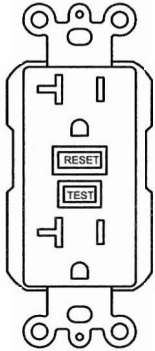

W6010DEX/C

NEMA: 5-20R
GFCI

NEMA: 5-50R
125V-50A

NEMA: L14-30R
125/250V-30A

NEMA: L6-30R
240V-30A