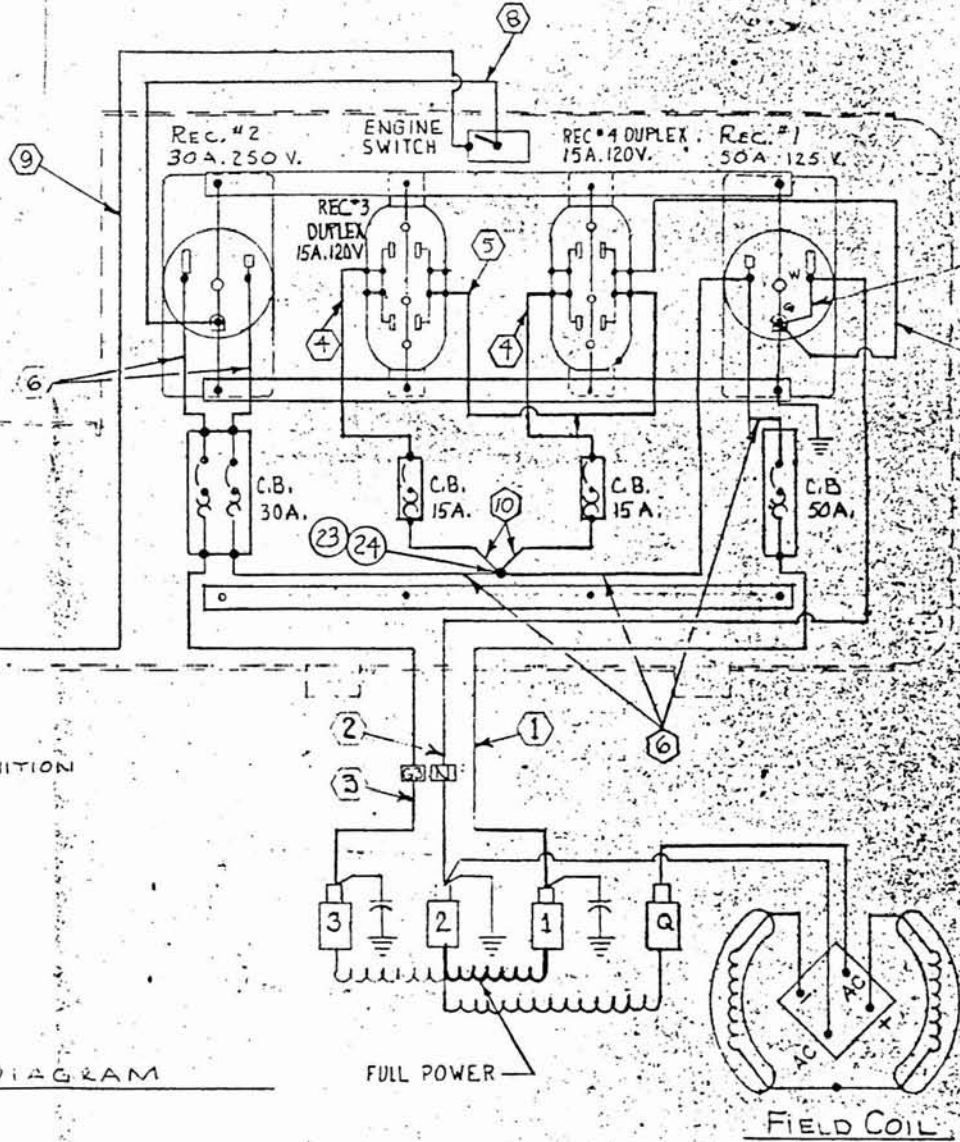

-- 04/19/88 -- PARTS LIST 60704-016 - DYNA 'TF SERIES' AC GENERATORS

REF#	DESCRIPTION	TF4500E/A		TF6000E/A	
		PART #	QTY	PART #	QTY
650	*BAT RACK GRP		---	64100-000	1
651	BATTERY RACK		---	64028-000	1
652	BATTERY HOLD DOWN		---	64029-000	1
811	FUEL VALVE PANEL	64040-000	1	64040-000	1
815	FUEL VALVE	64091-000	1	64091-000	1
817	F.TANK PLASTIC 4.5 G	64024-000	1	64024-000	1
820	FUEL CAP/GAUGE	62396-003	1	62396-003	1
825	BAFFLE	64041-000	1	64041-000	1
831	FOAM STRIP- 0.8" X 3ft #	64101-000	1	64101-000	1
851	GAS REGULATOR	55501-003	1	55501-003	1
855	REG MOUNTING BRACKET	64164-000	1	64164-000	1
860	VAPOR CARB. ADAPTER	63581-000	1	63581-000	1
861	THREADED ROD	63585-000	1	63585-000	1
862	LOAD BLOCK	63586-000	1	63586-000	1

BACK VIEW
SHOWN W/O BACK PANEL FOR CLARITY

WIRING DIAGRAM

CSADX4500 4E
CSADX6000E
CSA TF4500E
CSA TF6000E

D64341