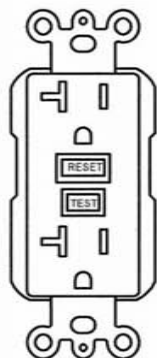

CSA WC6000H/C

NEMA: 5-20R
GFCI

NEMA: 5-20R
GFCI

NEMA: L5-20R
125V-20A

NEMA: L5-20R
125V-20A

NEMA: L14-30R
125/250V-30A

NEMA: 5-50R
125V-50A

NEMA: L6-20R
240V-20A