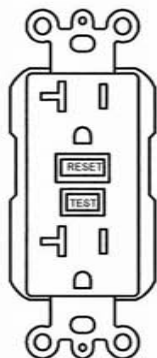

CSA WC6000H/C

NEMA: 5-20R
GFCI

NEMA: 5-20R
GFCI

NEMA: L5-20R
125V-20A

NEMA: L5-20R
125V-20A

NEMA: L14-30R
125/250V-30A

NEMA: 5-50R
125V-50A

NEMA: L6-20R
240V-20A