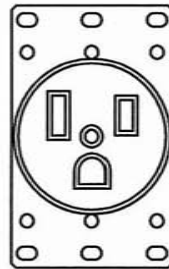

# CSA WC5000H/C

NEMA: 5-20R  
GFCI

NEMA: 5-20R  
GFCI

NEMA: L5-20R  
125V-20A

NEMA: L5-20R  
125V-20A

NEMA: L14-30R  
125/250V-30A

NEMA: 5-50R  
125V-50A

NEMA: L6-20R  
240V-20A