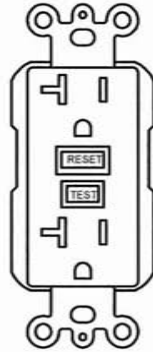

# CSA WC5000H/C

NEMA: 5-20R  
GFCI

NEMA: 5-20R  
GFCI

NEMA: L5-20R  
125V-20A

NEMA: L5-20R  
125V-20A

NEMA: L14-30R  
125/250V-30A

NEMA: 5-50R  
125V-50A

NEMA: L6-20R  
240V-20A