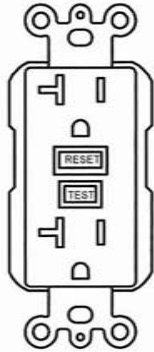

# CSA WC5000H/C

NEMA: 5-20R  
GFCI

NEMA: 5-20R  
GFCI

NEMA: L5-20R  
125V-20A

NEMA: L5-20R  
125V-20A

NEMA: L14-30R  
125/250V-30A

NEMA: 5-50R  
125V-50A

NEMA: L6-20R  
240V-20A