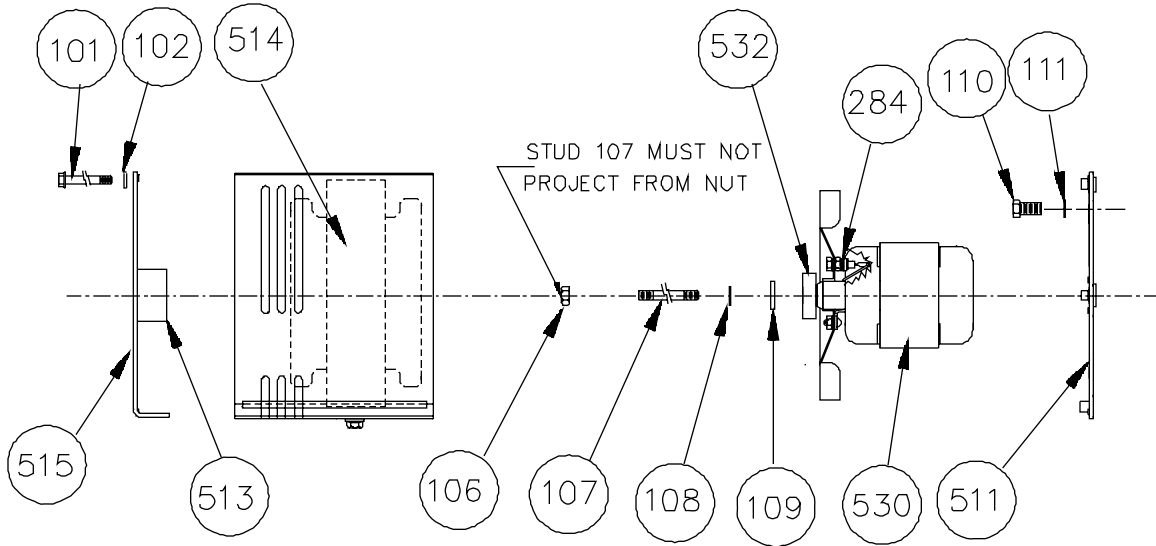

### COMPLETE UNIT ASSEMBLY

REF	DESCRIPTION	QTY	PARTNBR
100	Engine	1	15420-000
200	Control Panel	REF	15519-002
500	Generator Assembly	REF	15422-002
603	Shock Mount	4	15424-000
607	Washer	4	23558-001
610	Handle	1	15425-000
611	End Caps	2	60799-001
NI	Safety Decal Set	1	15209-000
NI	Battery Cable Set	1	61644-000

### WIRING DIAGRAM

# GENERATOR ASSEMBLY

REF	DESCRIPTION	QTY	PARTNBR	REF	DESCRIPTION	QTY	PARTNBR
101	Cap Screw	4	15530-001	111	Lockwasher	4	480-000
102	Lockwasher	4	479-000	284	Diode (Std)	1	15047-001
106	Hex Nut	1	23605-000	511	Mounting Bracket	1	15433-000
107	Thrubolt	1	23197-008	513	Tolerance Ring	1	15122-000
108	Lockwasher	1	480-000	514	Stator Assembly	1	15422-412
109	Flat Washer	1	23558-000	515	Bearing Bracket Assembly	1	15391-003
110	Cap Screw	4	57199-000	530	Rotor Assembly	1	15422-421
				532	Bearing	1	55223-000

# CONTROL PANEL

REF	DESCRIPTION	QTY	PARTNBR
101	Bare Box Assembly	1	15518-001
111	Ground Lug	1	64211-000
112	Battery Connector	1	61641-000
114	Capacitor Strap	1	15374-001
246	Receptacle	1	24749-000
258	Circuit Breaker	1	91286-000
280	Capacitor	1	15051-001
286	Rectifier	1	53976-000
289	Auto-Reset Circuit Breaker	1	91940-001