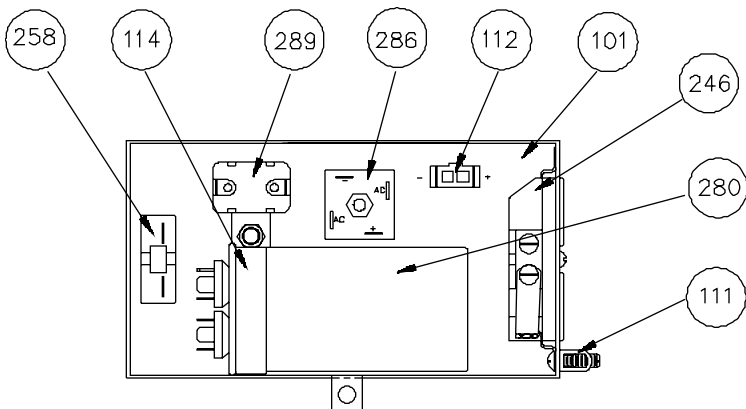

### COMPLETE UNIT ASSEMBLY

REF	DESCRIPTION	QTY	PARTNBR
100	Engine	1	15420-000
200	Control Panel	REF	15519-002
500	Generator Assembly	REF	15422-002
603	Shock Mount	4	15424-000
607	Washer	4	23558-001
610	Handle	1	15425-000
611	End Caps	2	60799-001
NI	Safety Decal Set	1	15209-000
NI	Battery Cable Set	1	61644-000

### WIRING DIAGRAM

# GENERATOR ASSEMBLY

REF	DESCRIPTION	QTY	PARTNBR	REF	DESCRIPTION	QTY	PARTNBR
101	Cap Screw	4	15530-001	111	Lockwasher	4	480-000
102	Lockwasher	4	479-000	284	Diode (Std)	1	15047-001
106	Hex Nut	1	23605-000	511	Mounting Bracket	1	15433-000
107	Thrubolt	1	23197-008	513	Tolerance Ring	1	15122-000
108	Lockwasher	1	480-000	514	Stator Assembly	1	15422-412
109	Flat Washer	1	23558-000	515	Bearing Bracket Assembly	1	15391-003
110	Cap Screw	4	57199-000	530	Rotor Assembly	1	15422-421
				532	Bearing	1	55223-000

# CONTROL PANEL

REF	DESCRIPTION	QTY	PARTNBR
101	Bare Box Assembly	1	15518-001
111	Ground Lug	1	64211-000
112	Battery Connector	1	61641-000
114	Capacitor Strap	1	15374-001
246	Receptacle	1	24749-000
258	Circuit Breaker	1	91286-000
280	Capacitor	1	15051-001
286	Rectifier	1	53976-000
289	Auto-Reset Circuit Breaker	1	91940-001