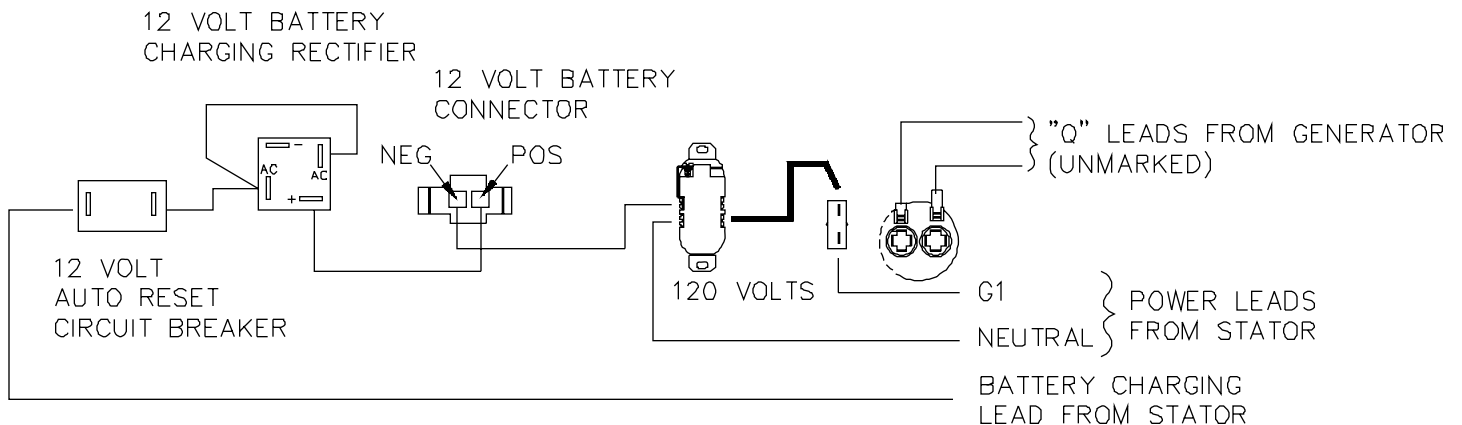

### COMPLETE UNIT ASSEMBLY

REF	DESCRIPTION	QTY	PARTNBR
100	Engine	1	15420-000
200	Control Panel	REF	15519-002
500	Generator Assembly	REF	15422-002
603	Shock Mount	4	15424-000
607	Washer	4	23558-001
610	Handle	1	15425-000
611	End Caps	2	60799-001
NI	Safety Decal Set	1	15209-000
NI	Battery Cable Set	1	61644-000

# GENERATOR ASSEMBLY

REF	DESCRIPTION	QTY	PARTNBR	REF	DESCRIPTION	QTY	PARTNBR
101	Cap Screw	4	15530-001	111	Lockwasher	4	480-000
102	Lockwasher	4	479-000	284	Diode (Std)	1	15047-001
106	Hex Nut	1	23605-000	511	Mounting Bracket	1	15433-000
107	Thrubolt	1	23197-008	513	Tolerance Ring	1	15122-000
108	Lockwasher	1	480-000	514	Stator Assembly	1	15422-412
109	Flat Washer	1	23558-000	515	Bearing Bracket Assembly	1	15391-003
110	Cap Screw	4	57199-000	530	Rotor Assembly	1	15422-421
				532	Bearing	1	55223-000