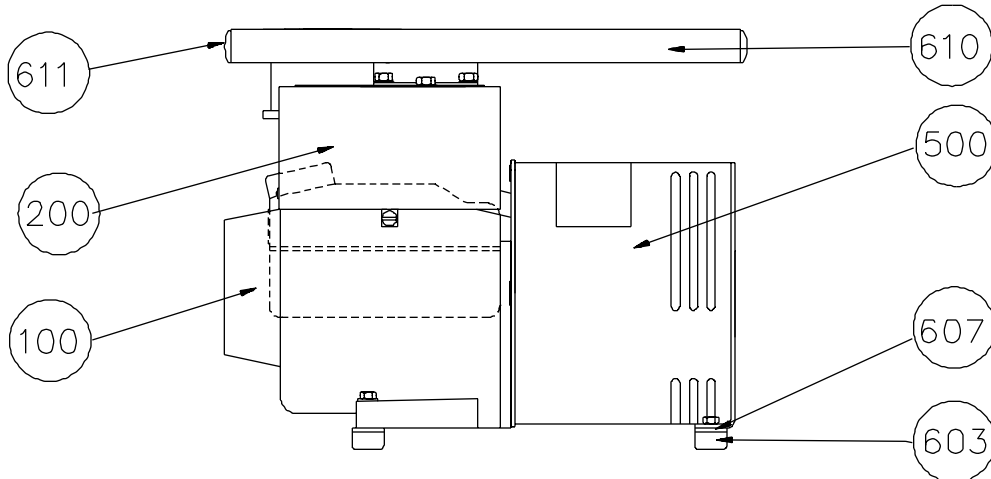

### COMPLETE UNIT ASSEMBLY

REF	DESCRIPTION	QTY	PARTNBR
100	Engine	1	15420-000
200	Control Panel	REF	15519-002
500	Generator Assembly	REF	15422-002
603	Shock Mount	4	15424-000
607	Washer	4	23558-001
610	Handle	1	15425-000
611	End Caps	2	60799-001
NI	Safety Decal Set	1	15209-000
NI	Battery Cable Set	1	61644-000

### WIRING DIAGRAM

# GENERATOR ASSEMBLY

REF	DESCRIPTION	QTY	PARTNBR	REF	DESCRIPTION	QTY	PARTNBR
101	Cap Screw	4	15530-001	111	Lockwasher	4	480-000
102	Lockwasher	4	479-000	284	Diode (Std)	1	15047-001
106	Hex Nut	1	23605-000	511	Mounting Bracket	1	15433-000
107	Thrubolt	1	23197-008	513	Tolerance Ring	1	15122-000
108	Lockwasher	1	480-000	514	Stator Assembly	1	15422-412
109	Flat Washer	1	23558-000	515	Bearing Bracket Assembly	1	15391-003
110	Cap Screw	4	57199-000	530	Rotor Assembly	1	15422-421
				532	Bearing	1	55223-000